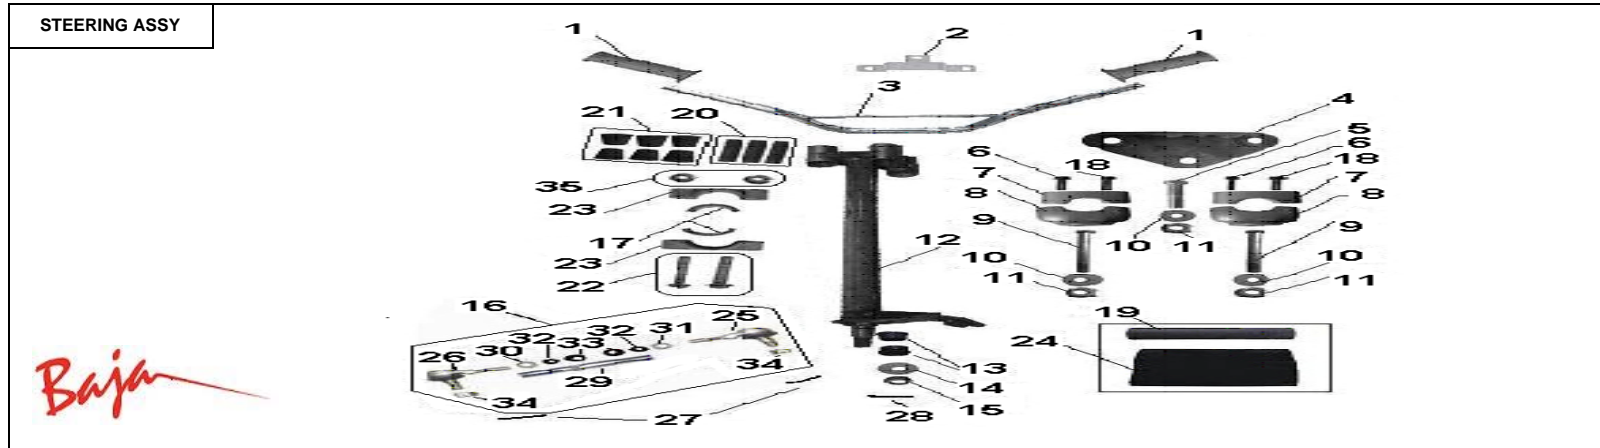

Item No.	Part No.	UPC Number	Description	Baja Description	Qty Shipped per order	Qty.
17	BA90-147	883099050473	BUSHING		2	2
18	BA90-148	883099050480	BOLT M8-1.25X30, HEX (FT)		2	2
19	BA90-149	883099050497	APRON, HANDLEBAR		1	1
20	BA90-150	883099050503	SPACER		1	3
21	BA90-151	883099050510	RUBBER, SHOCK ABSORBING		2	6
22	BA90-152	883099050527	BOLT, SOCKER CAP		2	2
23	BA90-153	883099050534	HOLDER, STEERING SHAFT		2	2
24	BA90-154	883099050541	APRON, HANDLEBAR		1	1
25	BA90-587	883099095993	GLOBE JOINT		1	2
26	BA90-588	883099096006	GLOBE JOINT, REVERSE THREADED		1	2
27	BA90-589	883099096013	COTTER PIN 2*20		2	4
28	BA90-590	883099096020	COTTER PIN 3.2*25		1	1
29	BA90-591	883099096037	TIE ROD		1	2
30	BA90-592	883099096044	COUNTER NUT M10		2	2
31	BA90-593	883099096051	NUT M10		2	2
32	BA90-594	883099096068	SPRING WASHER 10		2	4