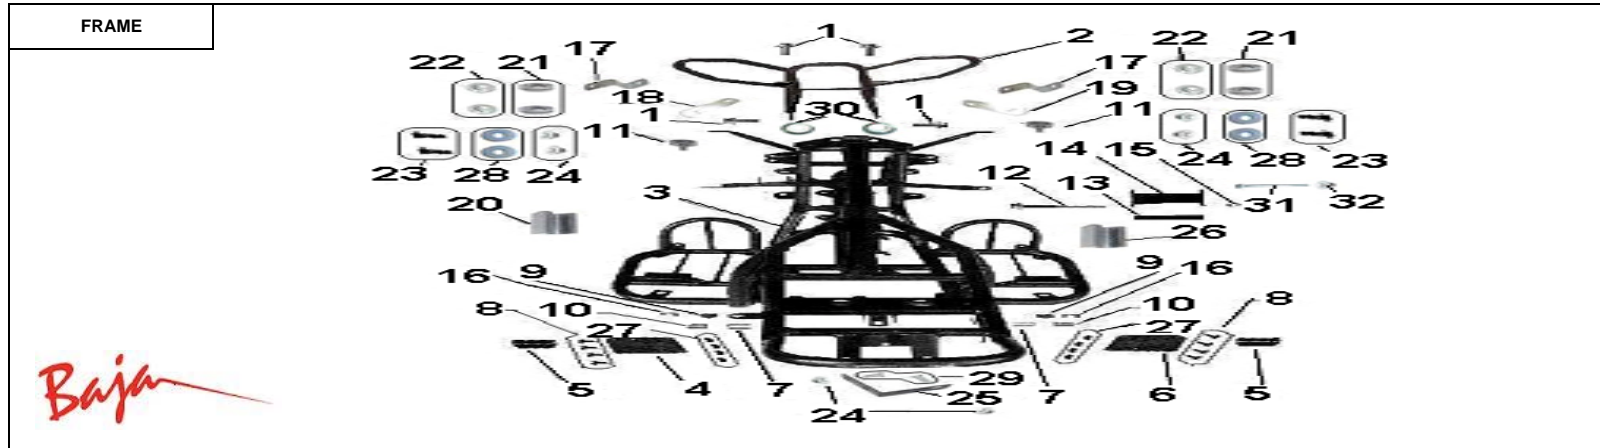

Item No.	Part No.	UPC Number	Description	Baja Description	Qty Shipped per order	Qty.
1	BA90-110	883099050107	BOLT M10-1.25X25, FLANGE (FT)		2	4
2	BA90-111	883099050114	BUMPER		1	1
3	BA90-112	883099050121	FRAME		1	1
4	BA90-113	883099050138	FOOTBOARD, LEFT		1	1
5	BA90-114	883099050145	FOOTREST, RUBBER		1	2
6	BA90-115	883099050152	FOOTBOARD, RIGHT		1	1
7	BA90-116	883099050169	COLLAR, REAR SWING COPPER		1	2
8	BA90-117	883099050176	BOLT M6-1.0X20, ROUND (FT)		4	8
9	BA90-118	883099050183	OIL JET		1	2
10	BA90-119	883099050190	COLLAR, REAR SWING		1	2
11	BA90-120	883099050206	ABSORBER, RUBBER		1	2
12	BA90-121	883099050213	FLANGE BOLT		1	1
13	BA90-122	883099050220	SPACER		1	1
14	BA90-123	883099050237	HANGER, ENGINE		1	1
15	BA90-124	883099050244	FLANGE NUT		1	1
16	BA90-569	883099095818	CAP, OIL		2	2