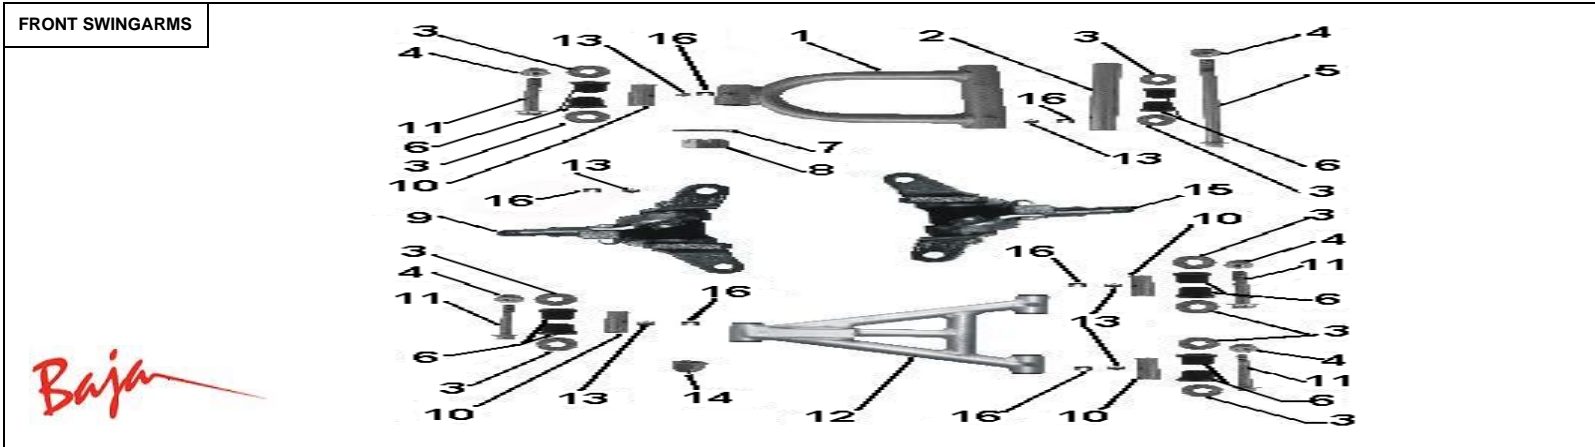

Item No.	Part No.	UPC Number	Description	Baja Description	Qty Shipped per order	Qty.
1	BA90-155	883099050558	SWING ARM, UPPER FRONT		1	2
2	BA90-156	883099050565	SPACER		1	2
3	BA90-157	883099050572	COVER, DUSTPROOF		4	20
4	BA90-158	883099050589	NUT M10-1.25X10, FLANGE SELF LOCK		2	10
5	BA90-159	883099050596	BOLT M10-1.25X160, FLANGE (PT)		2	2
6	BA90-160	883099050602	YOKE, NYLON		1	21
7	BA90-161	883099050619	PIN M3X27, COTTER		2	2
8	BA90-162	883099050626	NUT M14-1.5X14, FLANGE CASTLE		2	2
9	BA90-163	883099050633	KNUCKLE, LEFT STEERING		1	1
10	BA90-165	883099050657	SPACER		2	8
11	BA90-166	883099050664	FLANGE BOLT(M10x70)		2	8
12	BA90-167	883099050671	ARM, LOWER FRONT SWING		1	2
13	BA90-171	883099050718	OIL JET		2	10
14	BA90-168	883099050688	NUT M10-1.5X18, CAP PLASTIC		2	2
15	BA90-164	883099050640	KNUCKLE, RIGHT STEERING		1	1