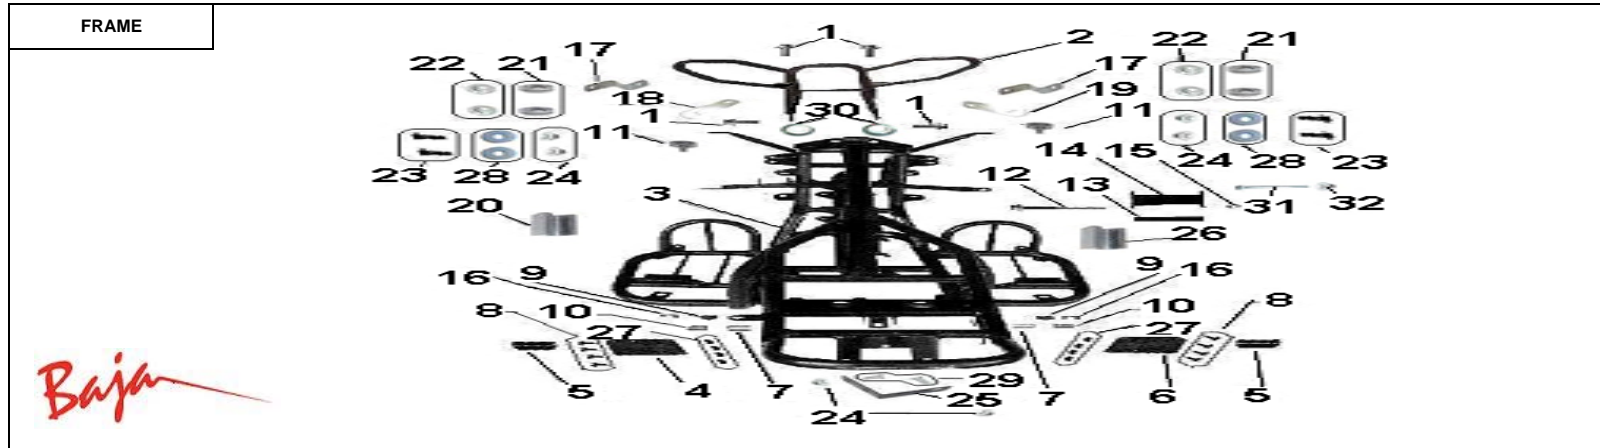

Item No.	Part No.	UPC Number	Description	Baja Description	Qty Shipped per order	Qty.
1	BA90-110	883099050107	BOLT M10-1.25X25, FLANGE (FT)		2	4
2	BA90-111	883099050114	BUMPER		1	1
3	BA90-112	883099050121	FRAME		1	1
4	BA90-113	883099050138	FOOTBOARD, LEFT		1	1
5	BA90-114	883099050145	FOOTREST, RUBBER		1	2
6	BA90-115	883099050152	FOOTBOARD, RIGHT		1	1
7	BA90-116	883099050169	COLLAR, REAR SWING COPPER		1	2
8	BA90-117	883099050176	BOLT M6-1.0X20, ROUND (FT)		4	8
9	BA90-118	883099050183	OIL JET		1	2
10	BA90-119	883099050190	COLLAR, REAR SWING		1	2
11	BA90-120	883099050206	ABSORBER, RUBBER		1	2
12	BA90-121	883099050213	FLANGE BOLT		1	1
13	BA90-122	883099050220	SPACER		1	1
14	BA90-123	883099050237	HANGER, ENGINE		1	1
15	BA90-124	883099050244	FLANGE NUT		1	1
16	BA90-569	883099095818	CAP, OIL		2	2