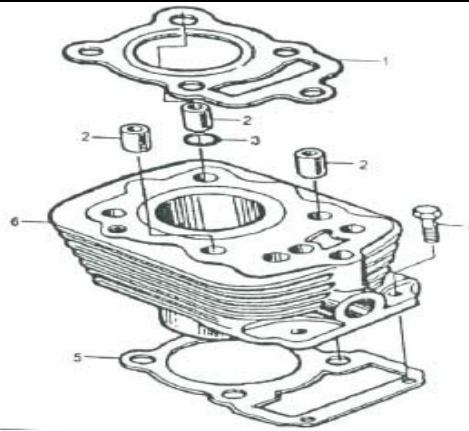

DR125

Item No.	Part No.	UPC Number	Description	Baja Description	Qty Shipped per order	Qty.
1	125-001	883099006937	CYLINDER HEAD COVER		1	1
2	125-002	883099006944	BOLT M6-1.0X30, FLANGE (FT)		2	3
3	125-003	883099006951	BOLT M6-1.0X12, FLANGE (FT)		2	1
4	125-004	883099006968	WASHER 6		2	1
5	125-005	883099006975	GASKET, CYLINDER HEAD COVER		1	1
6	125-006	883099006982	NUT M6-1.0X5, HEX		4	4
7	125-007	883099006999	STUD BOLT M6-1.0X32	STUD BOLT M6X40	2	2
8	125-008	883099007002	BOLT M6-1.0X20, HEX (FT)		2	2
9	125-009	883099007019	INLET PIPE ASSY		1	1
10	125-010	883099007026	O-RING		1	1
11	125-011	883099007033	BOLT M8-1.25X80, FLANGE (PT)		1	1
12	125-012	883099007040	WASHER M8X18X2, COPPER PLATE		1	1
13	125-013	883099007057	CYLINDER HEAD ASSY		1	1
14	125-014	883099007064	STUD BOLT M6-1.0X36		2	2
15	125-015	883099007071	OIL- SEAL	-22	2	2
16	125-016	842645034039	SPARK PLUG (D7)		1	1

**CYLINDER BODY**

Item No.	Part No.	UPC Number	Description	Baja Description	Qty Shipped per order	Qty.
1	125-022	883099007088	GASKET, CYLINDER BLOCK, 125cc		1	1
1	150-022	883099143380	GASKET, CYLINDER BLOCK, 150cc		1	1
2	125-023	883099007101	DOWEL PIN		3	3
3	125-024	883099007118	O-RING		1	1
4	125-025	883099007125	BOLT M6-1.0X20, FLANGE (FT)		2	2
5	125-026	883099007132	GASKET, CYLINDER BLOCK, 125cc		1	1
5	150-026	883099143397	GASKET, CYLINDER BLOCK, 150cc		1	1
6	125-027	883099007149	CYLINDER BODY, 125cc		1	1
6	150-027	883099143403	CYLINDER BODY, 150cc		1	1