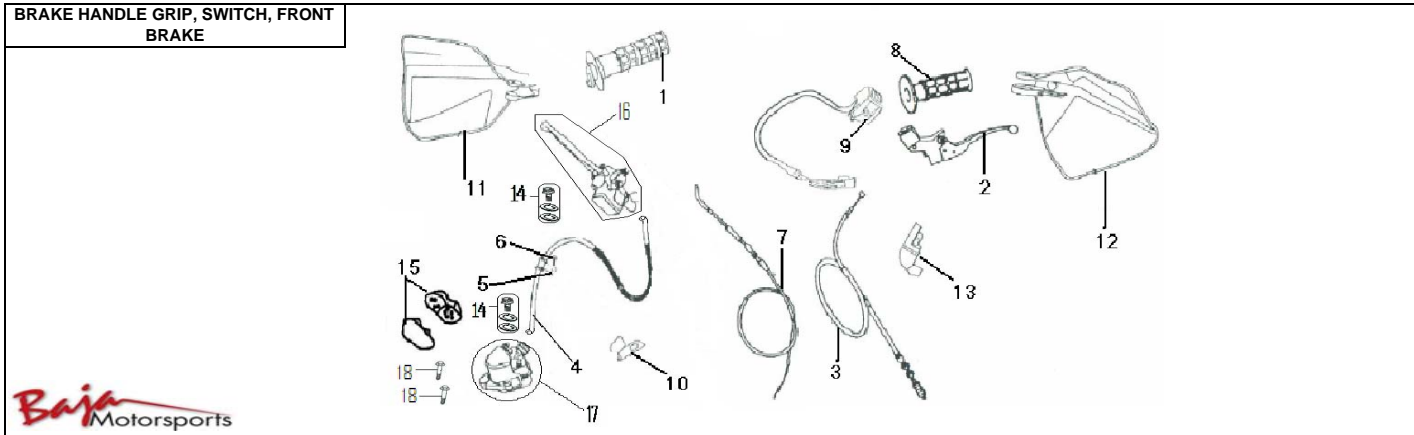

FRAME						
Item No.	Part No.					
1	125-253	883099008337	FRAME		1	1
2	125-254	883099008344	ENGINE BRACKET		1	1
3	125-255	883099008351	BOLT M8-1.25X86, FLANGE (PT)		1	4
4	125-256	883099008368	NUT M8		1	4
5	125-257	883099008375	R. UPPER APPEND PLATE, ENGINE		1	1
6	125-258	883099008382	RUBBER PARTS, FUEL TANK		1	1
7	125-259	883099008399	L. UPPER APPEND PLATE, ENGINE		1	1
8	125-260	883099008405	BOLT M10-1.25X170, FLANGE (PT)		1	1
9	125-261	883099008412	BOLT M8-1.25X70, FLANGE (PT)		3	3
10	125-262	883099008429	BOLT M10-1.25X114, FLANGE (PT)		1	1
11	125-263	883099008436	BUSH		1	1
12	125-264	883099008443	BOLT M6X30		1	1
13	125-265	883099008450	NUT M6-1.0X4, STANDARD		1	1
14	125-266	883099008467	UPPER RUBBER PROTECTING		1	1
15	125-267	883099008474	RUBBER TUBE, FRAME		2	2
16	125-268	883099008481	O-RING		2	2