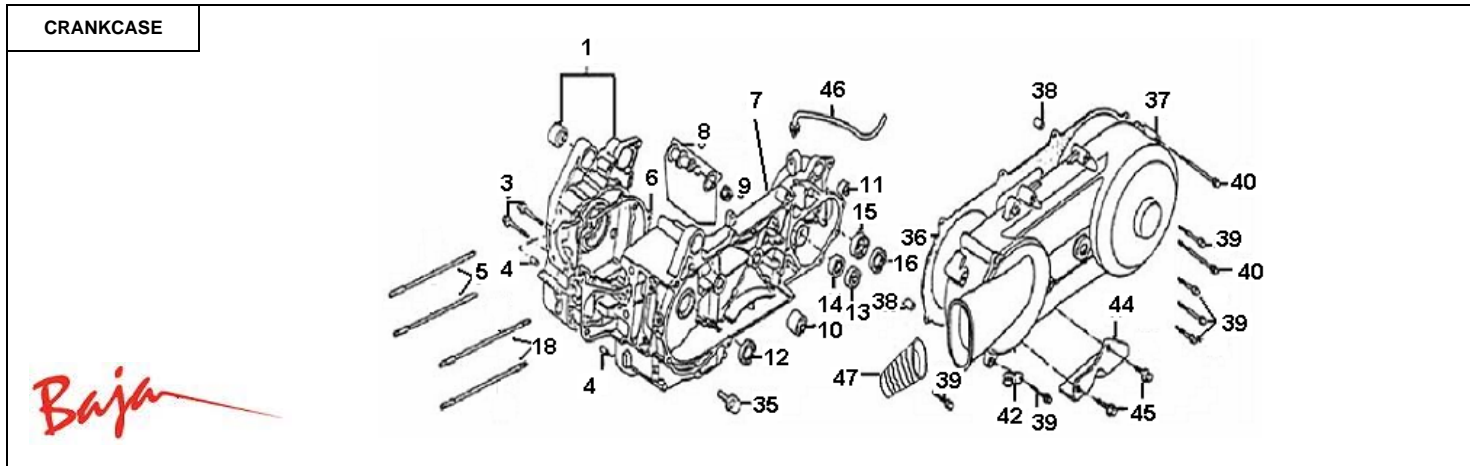

BA150

	CRANKCASE					
Item No.	Part No.	UPC Number	Description	Baja Description	Qty Shipped per order	Qty.
1	BA150-001	842645027833	CRANKCASE, RIGHT		1	1
3	BA150-002	842645027840	BOLT M6-1.0X50, FLANGE (PT)	BOLT FLANGE 6X50	2	2
4	BA150-003	842645027857	PIN DOWEL 8X14		1	1
5	BA150-004	842645027864	BOLT M8-1.25X187	BOLT A STUD 8X187.5	1	1
6	BA150-005	842645027871	GASKET, CRANKCASE		1	1
7	BA150-006	842645027888	CRANKCASE, LEFT		1	1
8	BA150-007	842645027895	ANCHOR, PIN		1	1
9	BA150-008	842645027901	NUT M8-1.25X8, FLANGE	NUT FLANGE 8MM	1	1
10	BA150-009	842645027918	HANGER, RUBBER ENGINE BUSHING		1	1
11	BA150-010	842645027925	CUSHION, RUBBER		1	1
12	BA150-011	842645027932	SEAL 19.8X30X5, OIL		1	1
13	BA150-012	842645027949	BEARING 6301TMB		1	1
14	BA150-013	842645027956	BEARING 6002		1	1
15	BA150-014	842645027963	BEARING 6004	BRG BALL RADIAL 6004 UU	1	1
16	BA150-015	842645027970	SEAL 27X42X7, OIL		1	1
18	BA150-017	842645027994	STUD BOLT M8-1.25X195	BOLT B STUD 8X195.5	1	1

Item No.	Part No.	UPC Number	Description	Baja Description	Qty Shipped per order	Qty.
A	BA150-448	842645083198	ARM ASSEMBLY, ROCKER		1	1
B			BREATHER CYLINDER HEAD COVER	AVAILABLE WITH BA150-044		1
110	BA150-179	842645028397	CHAIN, TIMING		1	1
111	BA150-180	842645028403	TENSIONER, TIMING CHAIN		1	1
112	BA150-181	842645028410	GUIDE, TIMING CHAIN		1	1
114	BA150-182	842645028427	PIVOT, CAM CHAIN TENSIONER		1	1
115	BA150-183	842645028434	O-RING 15.5X1.5		1	1
116	BA150-184	842645028441	CYLINDER		1	1
117	BA150-185	842645028458	WASHER M6X12X2, PLATE		1	1
118	BA150-186	842645028465	BOLT M6-1.0X12, FLANGE (FT)		1	1
119	BA150-187	842645028472	GASKET, CYLINDER		1	1
120	BA150-188	842645028489	PIN DOWEL 10X16		1	2
121	BA150-189	842645028496	PISTON		1	1
122	BA150-190	842645028502	PIN, PISTON		1	1
123	BA150-191	842645028519	CLIP PISTON 15MM		2	2
124	BA150-199	842645028595	RINGS, PISTON		1	1