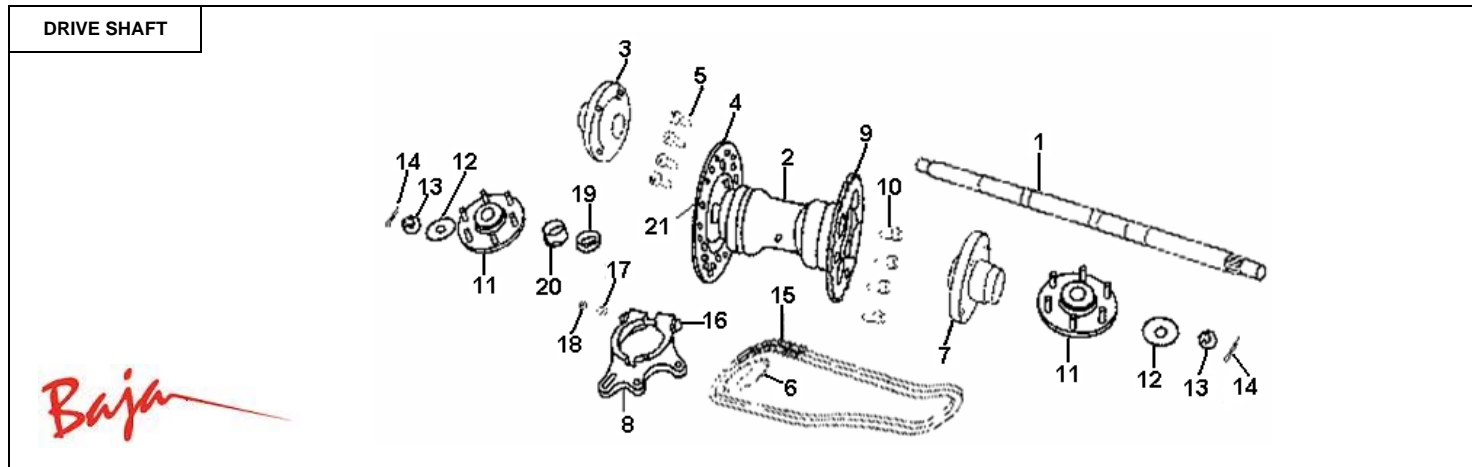

Item No.	Part No.	UPC Number	Description	Baja Description	Qty Shipped per order	Qty.
1	BA150-315	842645029745	AXLE, REAR		1	1
2	BA150-316	842645029790	AXLE ASSEMBLY, REAR		1	1
3	BA150-317	842645029769	BRAKE DISC STAY		1	1
4	BA150-318	842645029776	DISC, BRAKE		1	1
5	BA150-319	842645029783	BOLT M8-1.25X10, ALLEN (PT)		4	4
6	BA150-320	842645029875	SPROCKET, DRIVE	COUNTERSHAFT SPROCKET	1	1
7	BA150-321	842645029806	STAY, SPROCKET		1	1
8	BA150-450	842645029813	BRACKET, REAR CALIPER		1	1
9	BA150-323	842645029820	SPROCKET, REAR		1	1
10	BA150-324	842645029837	BOLT M8x16		4	4
11	BA150-325	842645029844	COLLAR, WHEEL		1	2
12	BA150-326	842645029851	WASHER M18X50X4, PLATE		1	2
13	BA150-327	842645029868	NUT M16-1.5X17, HEX CASTLE		1	2
14	BA150-328	842645029752	PIN M2.5X31.50, COTTER		2	2
15	BA150-329	842645029882	CHAIN, 520 / 38 LINKS		1	1
16	BA150-330	842645029899	BOLT M8-1.25X85, FLANGE (PT)		1	1