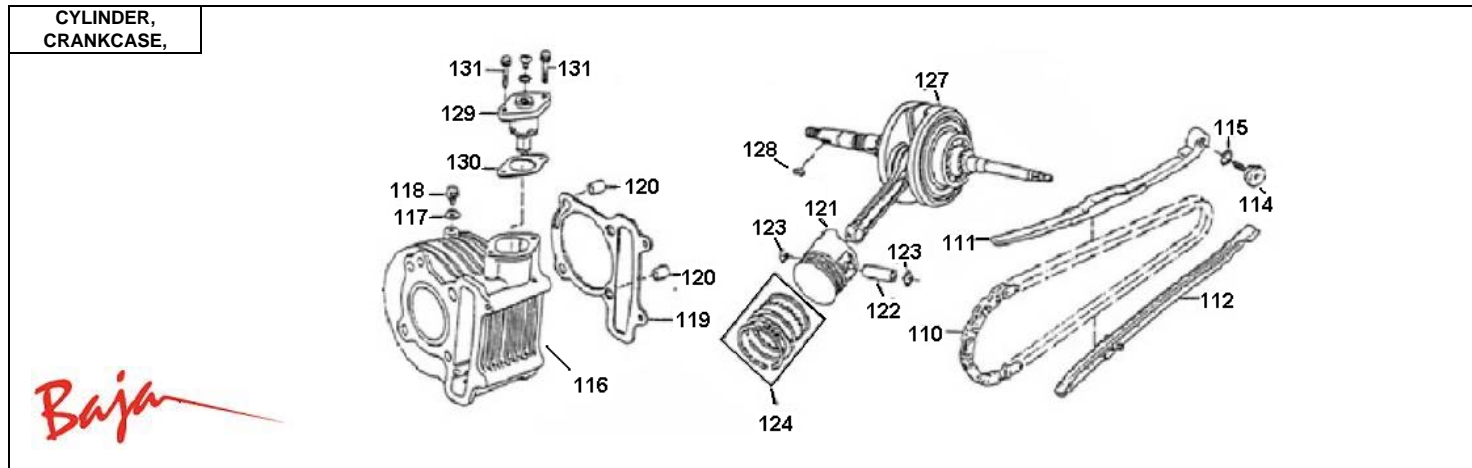

BA150

	CRANKCASE					
Item No.	Part No.	UPC Number	Description	Baja Description	Qty Shipped per order	Qty.
1	BA150-001	842645027833	CRANKCASE, RIGHT		1	1
3	BA150-002	842645027840	BOLT M6-1.0X50, FLANGE (PT)	BOLT FLANGE 6X50	2	2
4	BA150-003	842645027857	PIN DOWEL 8X14		1	1
5	BA150-004	842645027864	BOLT M8-1.25X187	BOLT A STUD 8X187.5	1	1
6	BA150-005	842645027871	GASKET, CRANKCASE		1	1
7	BA150-006	842645027888	CRANKCASE, LEFT		1	1
8	BA150-007	842645027895	ANCHOR, PIN		1	1
9	BA150-008	842645027901	NUT M8-1.25X8, FLANGE	NUT FLANGE 8MM	1	1
10	BA150-009	842645027918	HANGER, RUBBER ENGINE BUSHING		1	1
11	BA150-010	842645027925	CUSHION, RUBBER		1	1
12	BA150-011	842645027932	SEAL 19.8X30X5, OIL		1	1
13	BA150-012	842645027949	BEARING 6301TMB		1	1
14	BA150-013	842645027956	BEARING 6002		1	1
15	BA150-014	842645027963	BEARING 6004	BRG BALL RADIAL 6004 UU	1	1
16	BA150-015	842645027970	SEAL 27X42X7, OIL		1	1
18	BA150-017	842645027994	STUD BOLT M8-1.25X195	BOLT B STUD 8X195.5	1	1

Item No.	Part No.	UPC Number	Description	Baja Description	Qty Shipped per order	Qty.
A	BA150-448	842645083198	ARM ASSEMBLY, ROCKER		1	1
B			BREATHER CYLINDER HEAD COVER	AVAILABLE WITH BA150-044		1
110	BA150-179	842645028397	CHAIN, TIMING		1	1
111	BA150-180	842645028403	TENSIONER, TIMING CHAIN		1	1
112	BA150-181	842645028410	GUIDE, TIMING CHAIN		1	1
114	BA150-182	842645028427	PIVOT, CAM CHAIN TENSIONER		1	1
115	BA150-183	842645028434	O-RING 15.5X1.5		1	1
116	BA150-184	842645028441	CYLINDER		1	1
117	BA150-185	842645028458	WASHER M6X12X2, PLATE		1	1
118	BA150-186	842645028465	BOLT M6-1.0X12, FLANGE (FT)		1	1
119	BA150-187	842645028472	GASKET, CYLINDER		1	1
120	BA150-188	842645028489	PIN DOWEL 10X16		1	2
121	BA150-189	842645028496	PISTON		1	1
122	BA150-190	842645028502	PIN, PISTON		1	1
123	BA150-191	842645028519	CLIP PISTON 15MM		2	2
124	BA150-199	842645028595	RINGS, PISTON		1	1