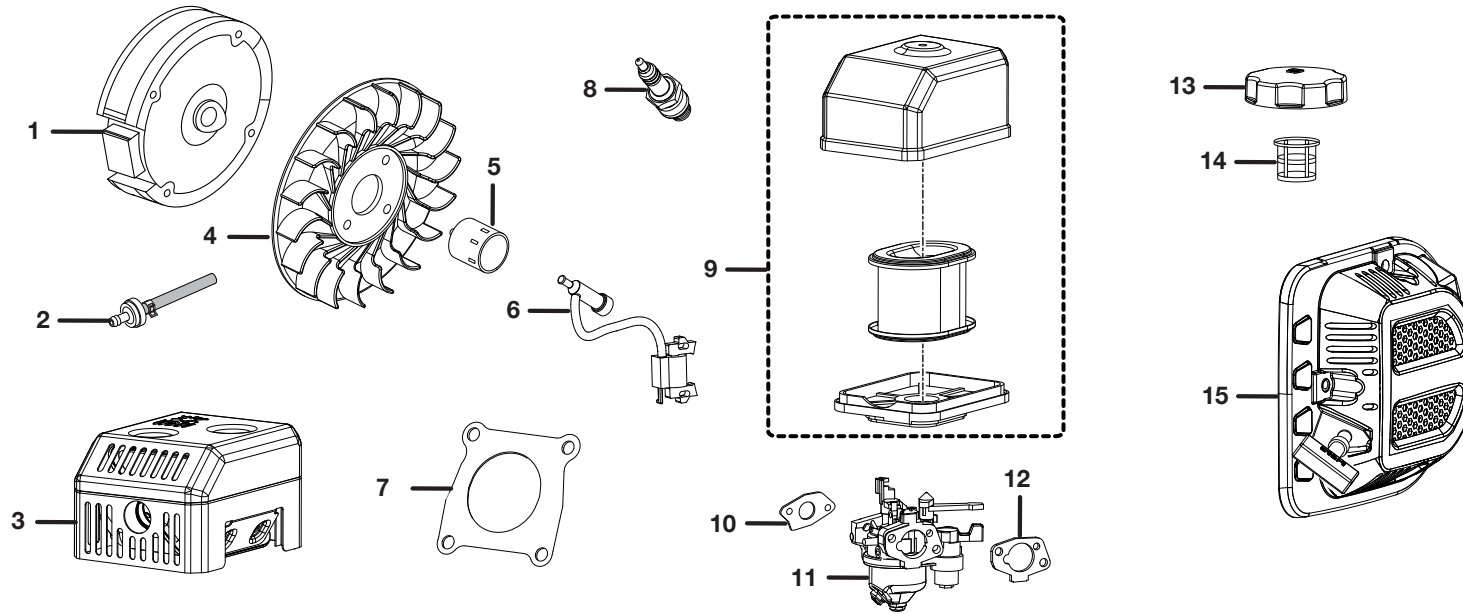

MB200GC

FIGURE B

KEY	P/N	DESCRIPTION	QTY	PIÈCE	RÉF.	DESCRIPTION	QTÉ.	REF.	N/P	DESCRIPCIÓN	CANT.
1	993039001	Flywheel Assembly	1	1	993039001	Ensemble de volant	1	1	993039001	Conjunto de volante.....	1
2	993042001	Oil Outlet Assembly	1	2	993042001	Ensemble de sortie de huile	1	2	993042001	Conjunto de salida de aceite	1
3	993041001	Muffler Assembly	1	3	993041001	Ensemble de silencieux	1	3	993041001	Conjunto del silenciador	1
4	993038001	Fan	1	4	993038001	Ventilateur	1	4	993038001	Ventilador	1
5	993037001	Starter Pulley	1	5	993037001	Poulie de démarreur	1	5	993037001	Polea del arrancador	1
6	993040001	Ignition Coil.....	1	6	993040001	Bobine d'allumage.....	1	6	993040001	Bobina de encendido.....	1
7	993029001	Cylinder Head Cover Gasket	1	7	993029001	Joint de couvercle de culasse	1	7	993029001	Junta de la cubierta del culata de cilindro	1
8	993030001	Spark Plug	1	8	993030001	Bougie.....	1	8	993030001	Bujía.....	1
9	993035001	Air Cleaner	1	9	993035001	Filtre à air	1	9	993035001	Limpiador de aire	1
10	993034001	Carburetor Gasket	1	10	993034001	Joint de carburateur	1	10	993034001	Junta del carburador	1
11	993032001	Carburetor Assembly	1	11	993032001	Ensemble de carburateur	1	11	993032001	Conjunto del carburador.....	1
12	993033001	Air Cleaner Gasket.....	1	12	993033001	Joint de filtre à air	1	12	993033001	Junta del limpiador de aire	1
13	993036001	Fuel Tank Cover	1	13	993036001	Bouchon du réservoir de carburant.....	1	13	993036001	Tapa del tanque de combustible	1
14	993043001	Fuel Filter	1	14	993043001	Filtre à carburant.....	1	14	993043001	Filtro de combustible	1
15	993031001	Recoil Starter Assembly	1	15	993031001	Ensemble de lanceur à rappel	1	15	993031001	Conjunto arrancador retráctil.....	1
Not Shown:				Non illustré :				No se muestra :			
	994193001	Jet-Kit (Inc. #68 Jet and #72 Jet).....	1		994193001	Ensemble de jet (Inc. #68 Jet et #72 Jet)	1		994193001	Kit del chorro (Inc. #68 chorro y #72 chorro).....	1
	994194001	#68 Jet.....	1		994194001	#68 Jet	1		994194001	#68 Chorro.....	1
	994195001	#72 Jet	1		994195001	#72 Jet	1		994195001	#72 Chorro.....	1