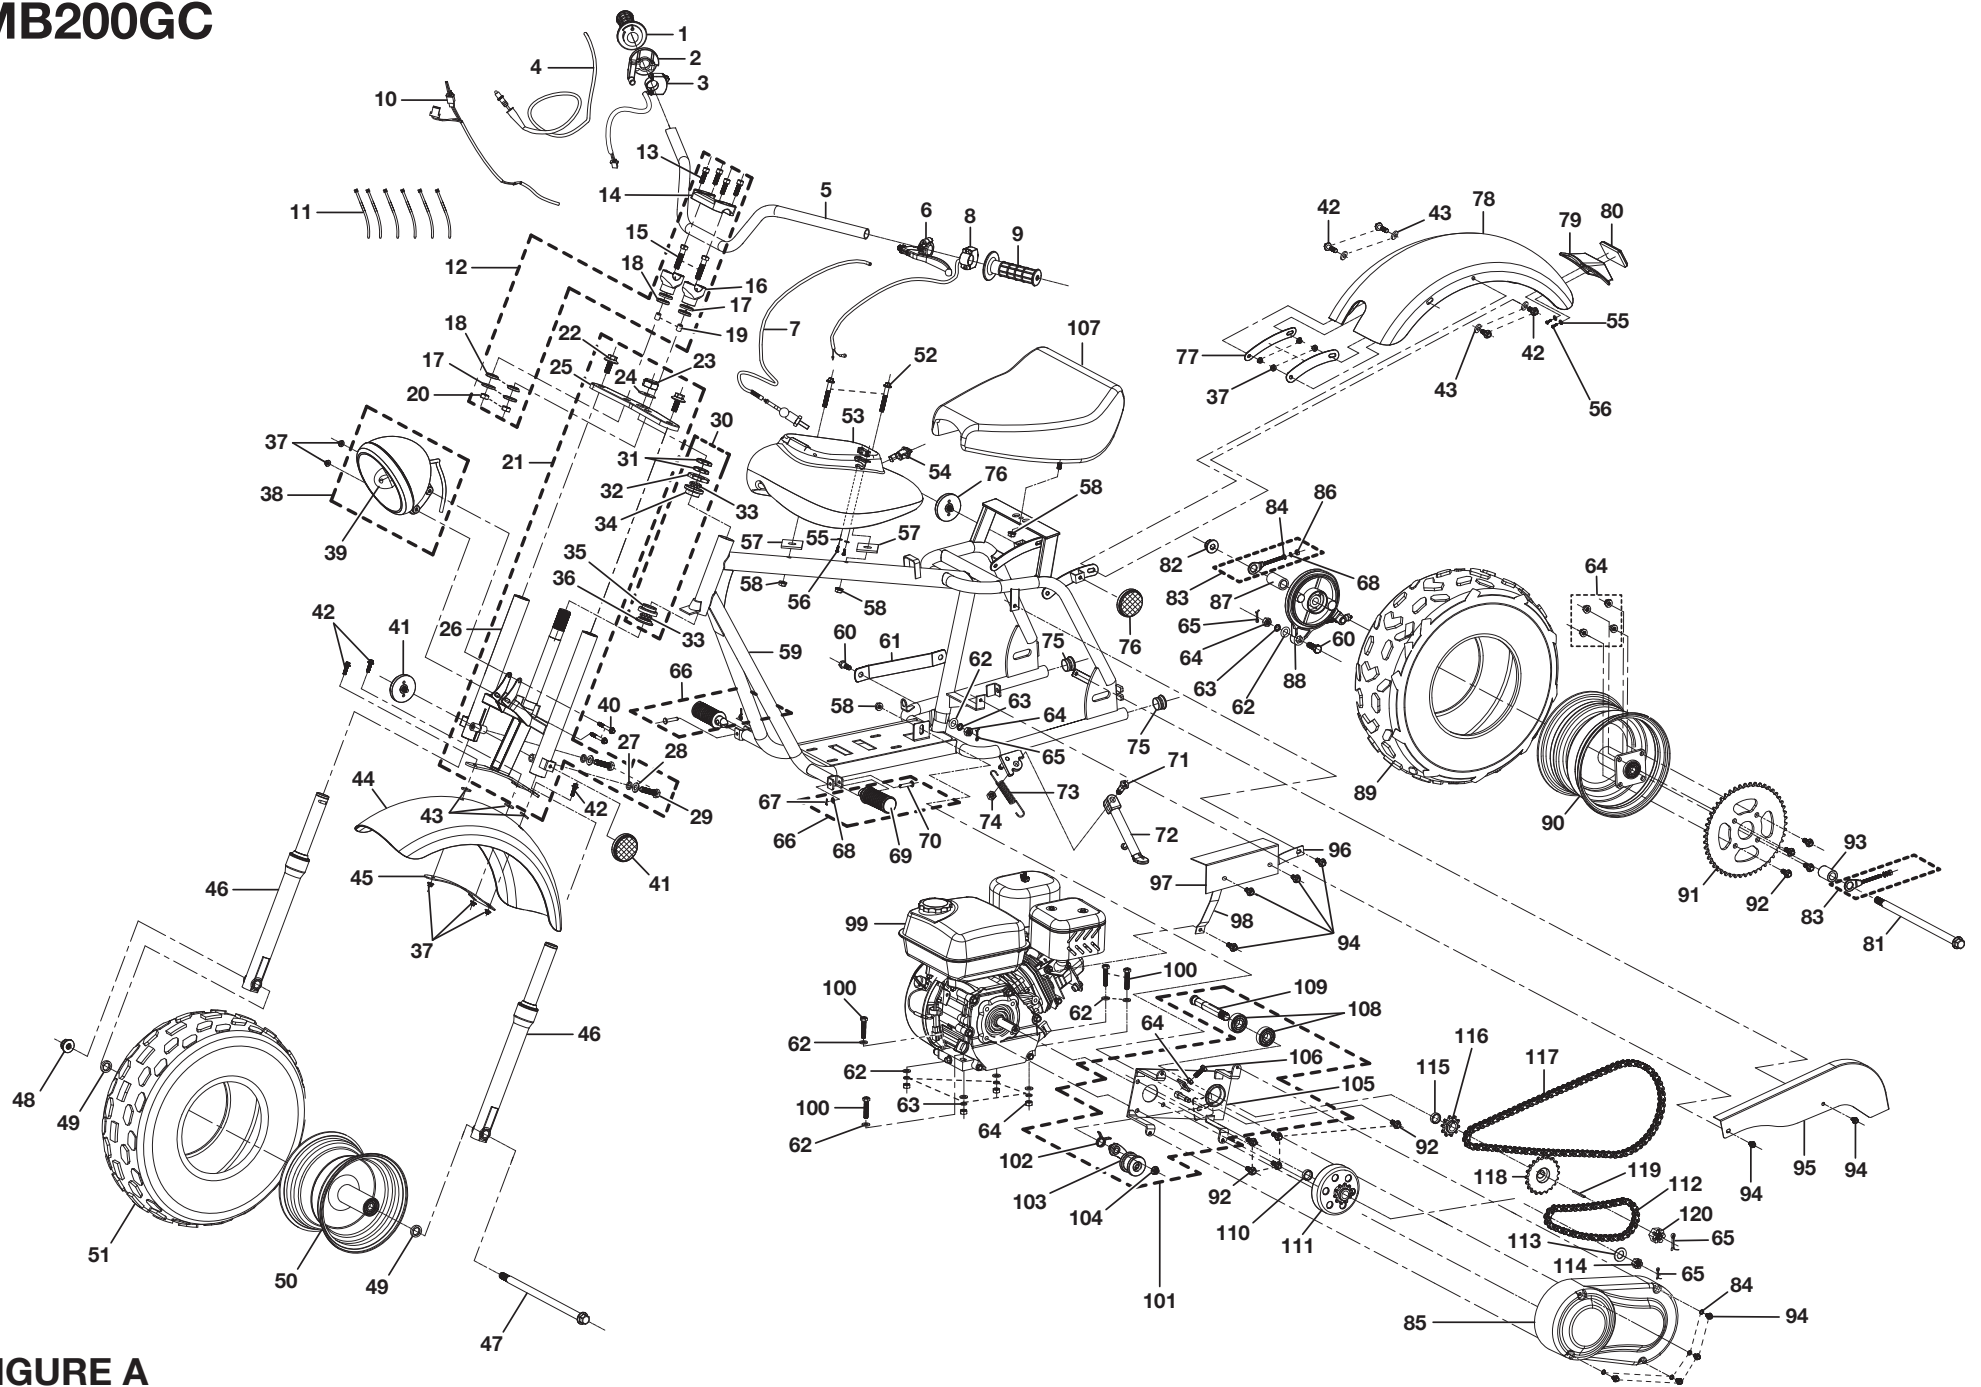

MB200GC

FIGURE A