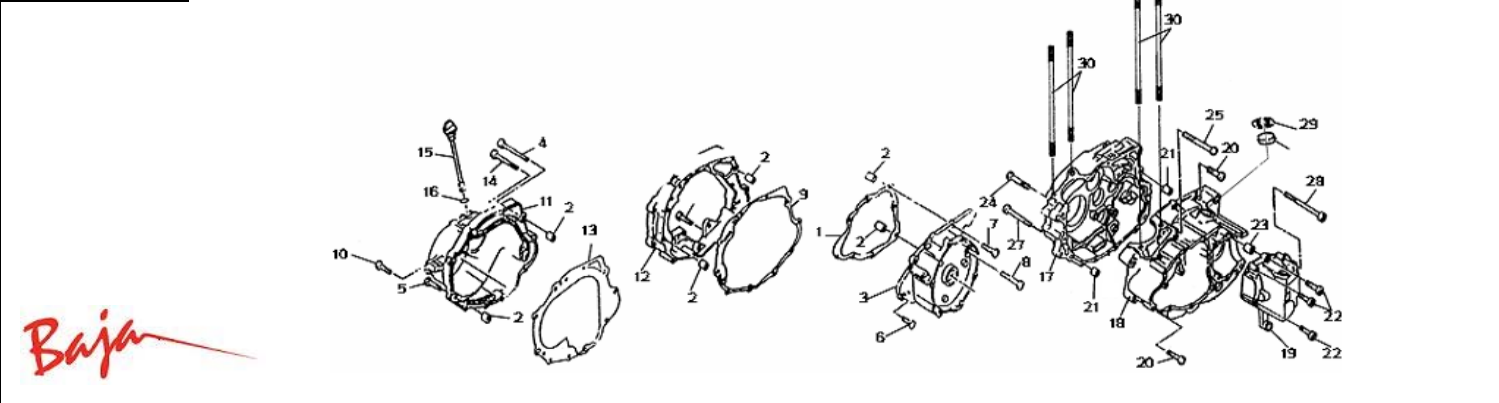

**FIG. 4 CRANKCASE
BODY PART**

Item No.	Part No.	UPC Number	Description	Baja Description	Qty Shipped per order	Qty.
4-1	250U-177	883099020735	GASKET, LEFT CRANKCASE COVER		1	1
4-2	250U-178	883099020742	PIN 99530-12016		2	8
4-3	250U-179	883099020759	COVER, LEFT CRANKCASE		1	1
4-4	250U-180	883099020766	BOLT M6-1.0X80, FLANGE (PT)		1	1
4-5	250U-181	883099020773	BOLT M6-1.0X30, FLANGE (PT)		1	1
4-6	250U-182	883099020780	BOLT M6-1.0X25, FLANGE (PT)		3	5
4-7	250U-183	883099020797	BOLT M6-1.0X50, FLANGE (PT)		1	1
4-8	250U-184	883099020803	BOLT M6-1.0X60, FLANGE (PT)		1	1
4-9	250U-185	883099020810	GASKET, RIGHT CONNECTING CASE		1	1
4-10	250U-186	883099020827	BOLT M6-1.0X40, FLANGE (PT)		3	7
4-11	280U-187	883099020834	COVER, RIGHT CRANKCASE		1	1
4-12	250U-188	883099020841	CASE, RIGHT CONNECTING		1	1
4-13	250U-189	883099020858	GASKET, RIGHT CRANKCASE COVER		1	1
4-14	250U-190	883099020865	BOLT M6-1.0X70, FLANGE (PT)		3	5
4-15	250U-191	883099020872	DIPSTICK		1	1
4-16	250U-192	883099020889	O-RING		1	1