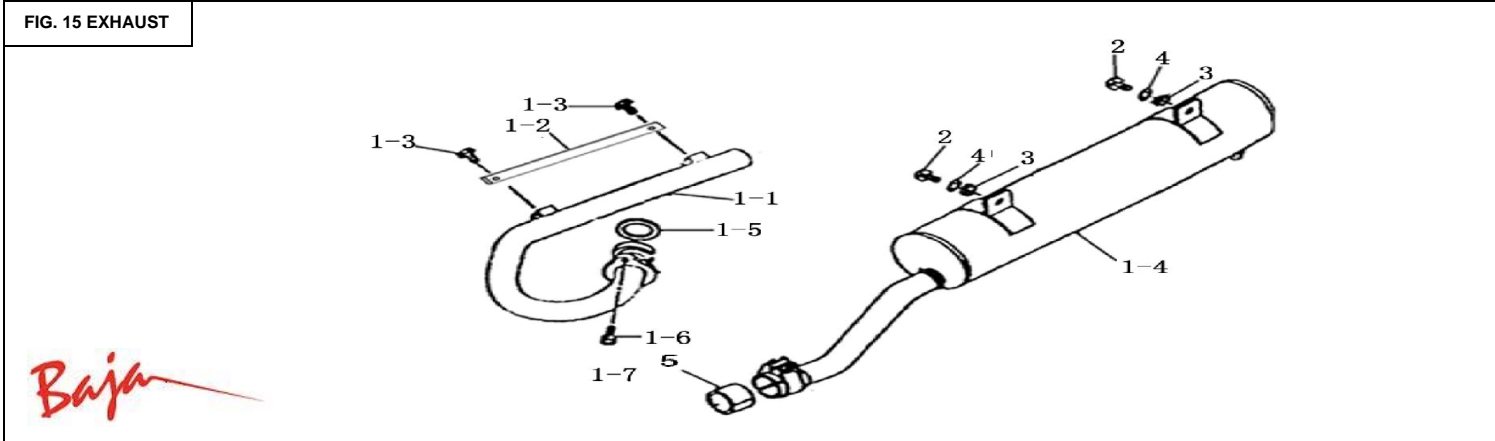

Item No.	Part No.	UPC Number	Description	Baja Description	Qty Shipped per order	Qty.
15-1	250U-345	883099022296	EXHAUST ASSEMBLY (NON EPA)		1	1
15-1-1	250U-346	883099022302	EXHAUST (NON EPA)		1	1
15-1-1	250U-697	883099146855	EXHAUST (EPA)		1	1
15-1-2	250U-347	883099022319	PROTECTOR, EXHAUST		1	1
15-1-3	250U-348	883099022326	BOLT M6-1.0X15, FLANGE (FT)		2	2
15-1-4	250U-349	883099022333	SILENCER		1	1
15-1-5	250U-350	883099022340	WASHER M37X44X5.50, EXHAUST PIPE		1	1
15-1-6	250U-351	883099022357	BOLT M6-1.0X15, ALLEN		2	2
15-1-7	250U-352	883099022364	RING, EXHAUST SEAL		1	1
15-2	250U-353	883099022371	BOLT M8-1.25X20, FLANGE (FT)		2	2
15-3	250U-354	883099022388	WASHER M9X16X2, PLATE		2	2
15-4	250U-355	883099022395	WASHER M8X13X2, SPRING		2	2
15-5	250U-294	883099062049	GASKET, SILENCER		1	1