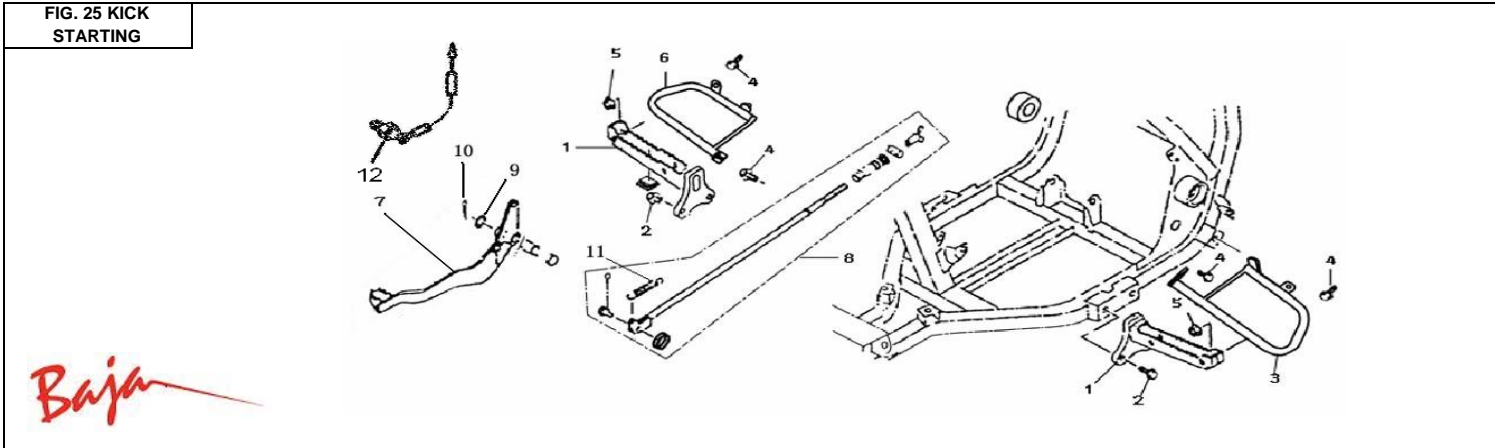

Item No.	Part No.	UPC Number	Description	Baja Description	Qty Shipped per order	Qty.
25-1	250U-491	883099024085	FOOTREST		1	2
25-2	250U-492	883099024092	BOLT M10-1.5X25, FLANGE (FT)		2	4
25-3	250U-493	883099024108	STAND, LEFT FOOT		1	1
25-4	250U-494	883099024115	BOLT M8-1.25X16, FLANGE (FT)		3	6
25-5	250U-495	883099024122	NUT M8-1.25X9, FLANGE SELF LOCK		2	4
25-6	250U-496	883099024139	STAND, RIGHT FOOT		1	1
25-7	250U-497	883099024146	PEDAL, BRAKE		1	1
25-8	250U-498	883099024153	ROD, REAR BRAKE		1	1
25-9	250U-499	883099024160	WASHER M13X24X2, PLATE		1	1
25-10	250U-500	883099024177	PIN M3X31, COTTER		1	1
25-11	250U-501	883099024184	SPRING, TENSION		1	1
25-12	250U-660	883099104442	SWITCH, BRAKE		1	1