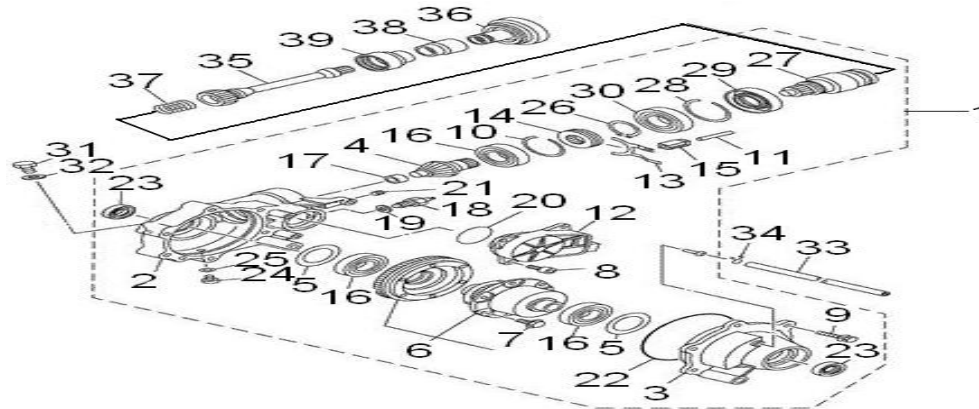

GEARSHIFT ASSEMBLY

Item No.	Part No.	UPC Number	Description	Baja Description	Qty Shipped per order	Qty.
17	WD400U-704	883099089084	ROLLED NEEDLE BEARING 15BM2112		1	1
18	WD400U-705	883099089091	TRANSDUCER		1	1
19	WD400U-706	883099089107	WASHER M10X16X1, COPPER PLATE		1	1
20	WD400U-707	883099089114	SEAL O-RING		1	1
21	WD400U-708	883099089121	COPPER FUEL SPOUT		1	1
22	WD400U-709	883099089138	O-SEAL RING Φ140		1	1
23	WD400U-692	883099088964	FUEL SEAL Φ62$\times$$\Phi$50		1	2
24	WD400U-711	883099089152	BOLT M10-1.25X15, FLANGE (FT)		1	1
25	WD400U-712	883099089169	WASHER M10X16X1, COPPER PLATE		1	1
26	WD400U-713	883099089176	CLIP SPRING Φ37		1	1
27	WD400U-714	883099089183	CLUTCH GEAR WHEEL		1	1
28	WD400U-715	883099089190	CLIP SPRING Φ72		1	1
29	WD400U-716	883099089206	FUEL SEAL		1	1
30	WD400U-717	883099089213	16008 BEARING		1	1
31	WD400U-718	883099089220	BOLT M14-1.5X14, FLANGE (FT)		1	1
32	WD400U-719	883099089237	WASHER M14X20X2, COPPER PLATE		1	1